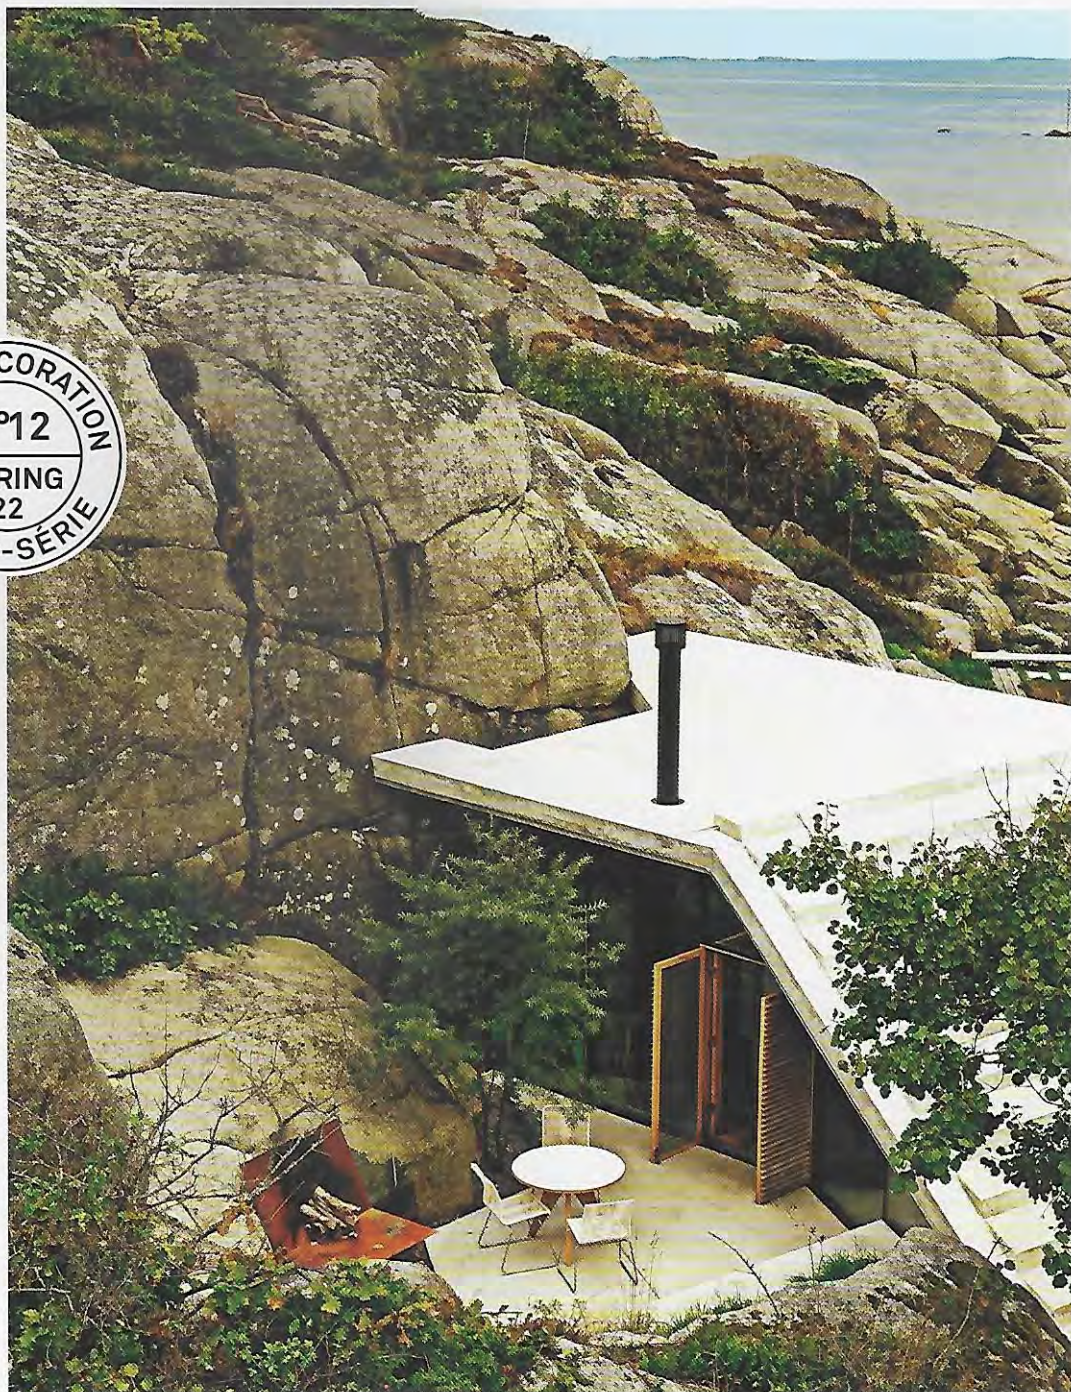

Milk

DECORATION

MILK DECORATION
N°12
SPRING
22
HORS-SÉRIE

Outdoor

LES NOUVELLES FAÇONS D'HABITER L'EXTÉRIEUR

2

3

4

5

Ocre monde

1 | Table d'appoint "Level", en acier, design Ferm Living, 229 €, sur smallable.com — 2 | Suspension, en jute, Madam Stoltz, 158 €, sur laredoute.fr — 3 | Carafe, en terre cuite et manguier, 650 ml, 20 € env., natureetdecouvertes.com — 4 | Table d'appoint "Caementum", en ciment, design Marco Merendi et Diego Vencato pour Pedrali, à partir de 505 €, pedrali.com — 5 | Chaise longue inclinable "Jack", en teck, design Jacques Deneef pour Ethnicraft, 1829 €, ethnicraft.com